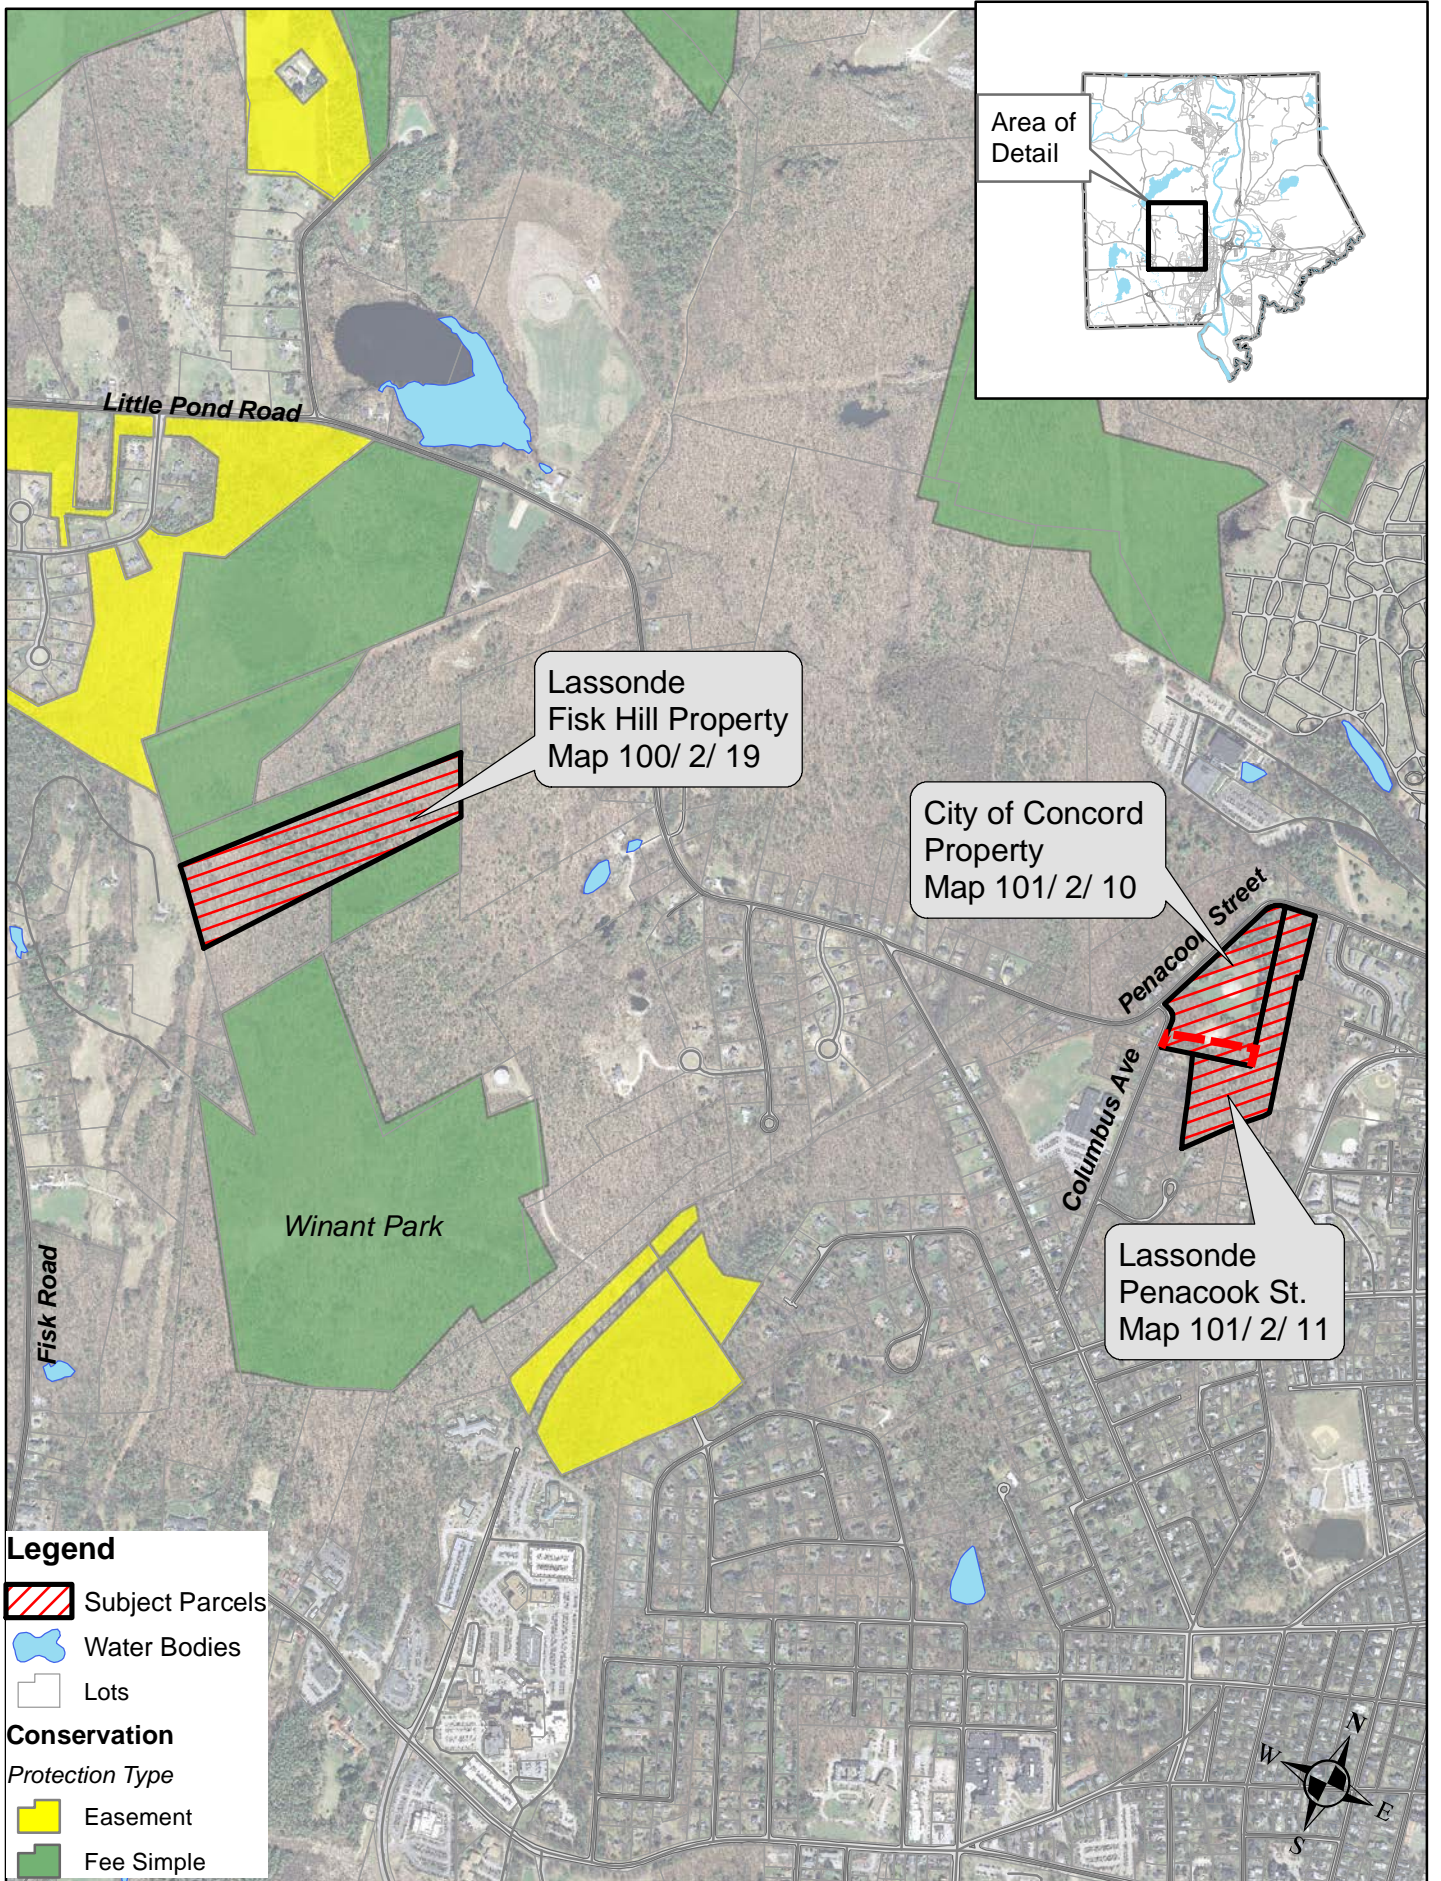

Lassonde Land Swap Properties

"Columbus Ave Property"

95' width

**City of Concord Property
101-2-10**

**Lassonde Property
101-2-11**

Edwards Property