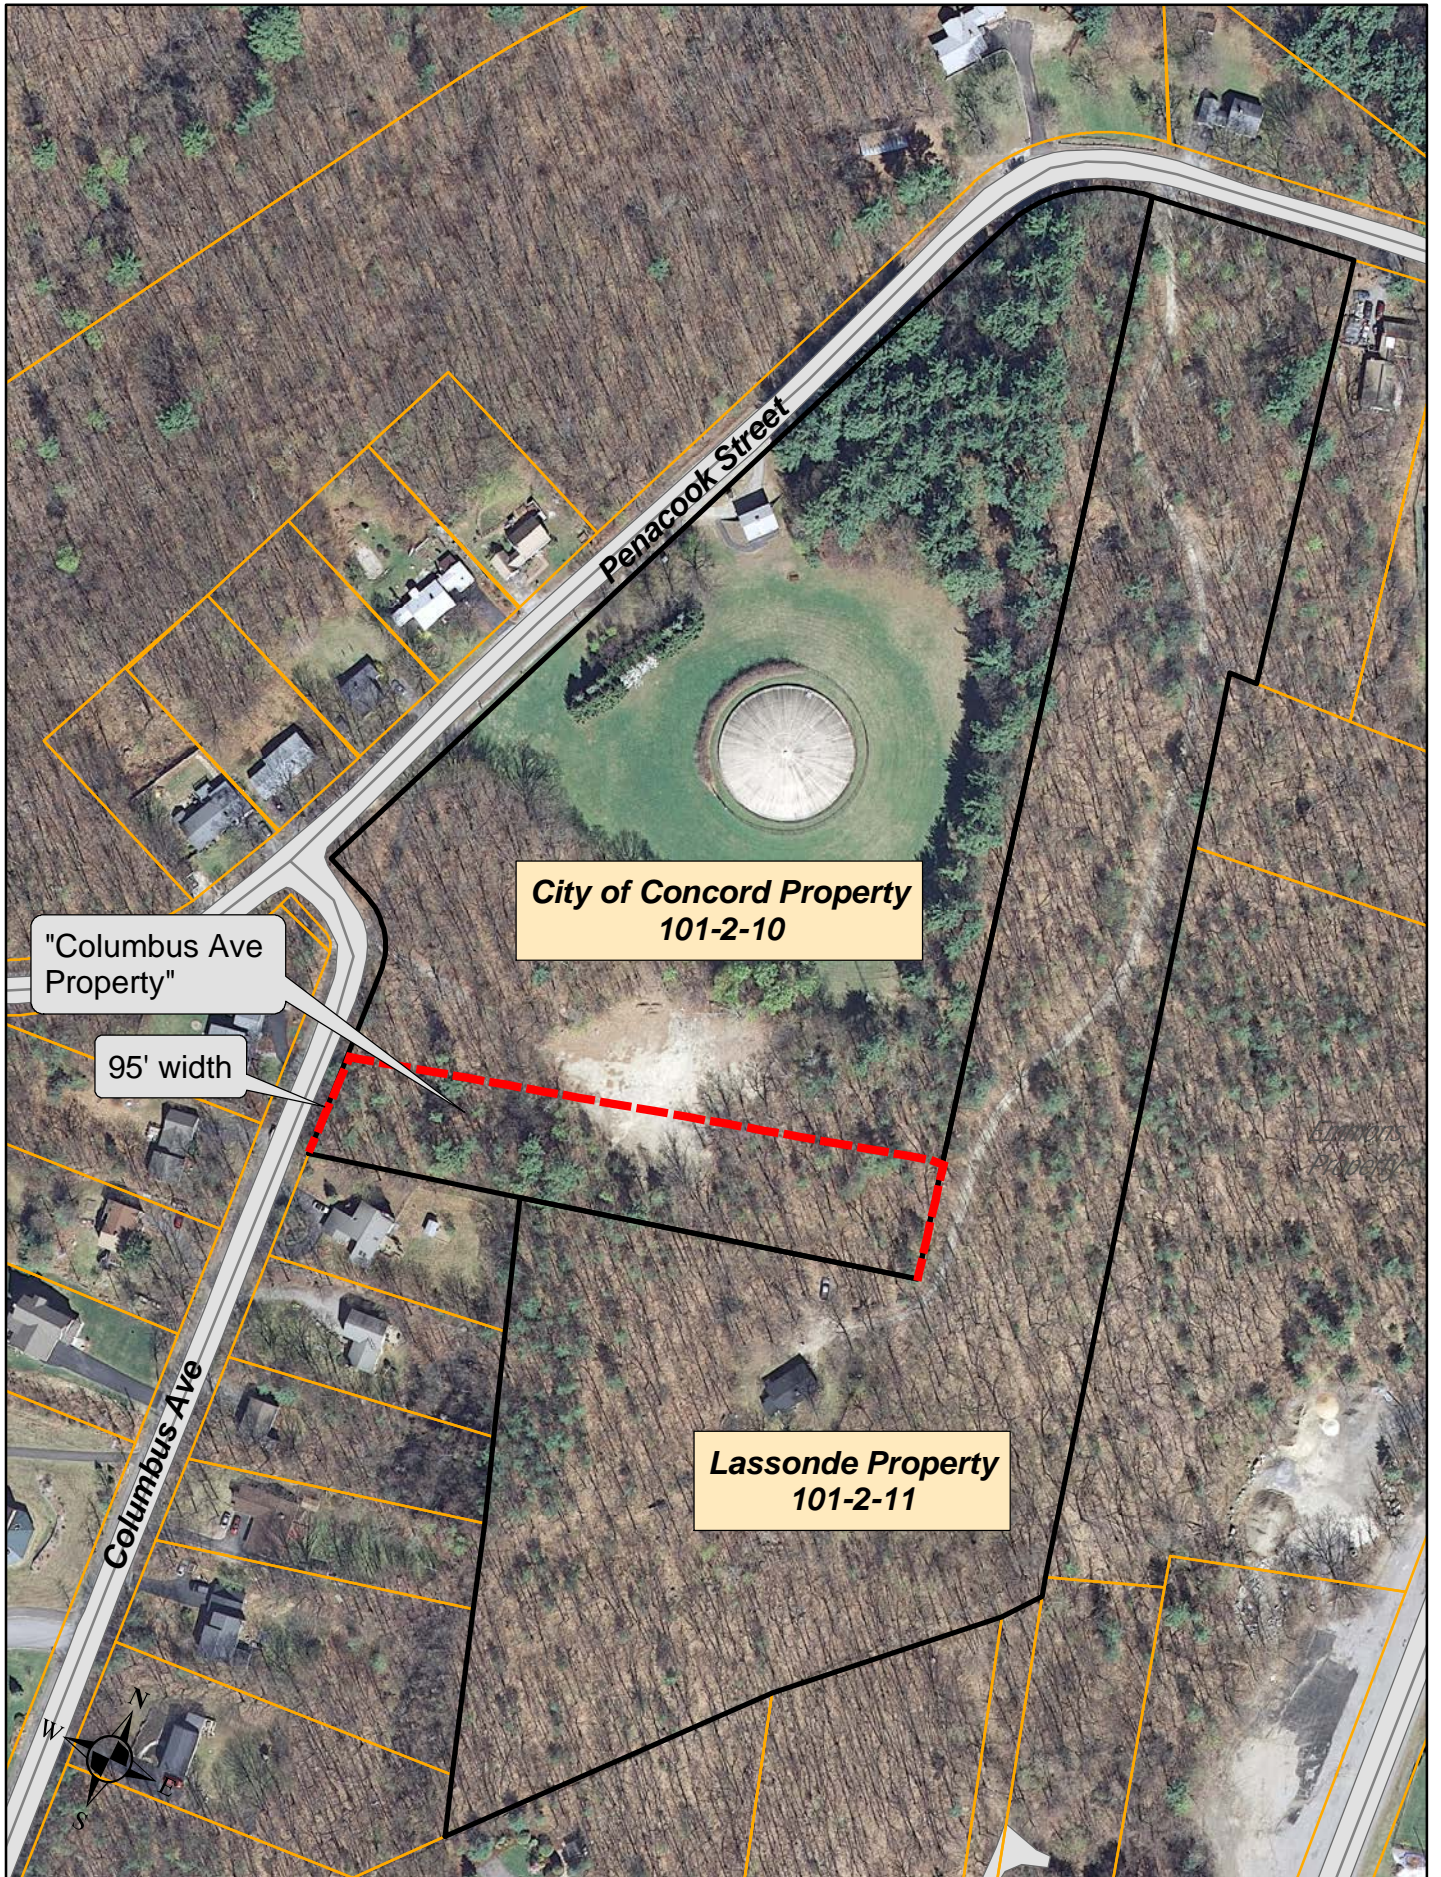

Lassonde Land Swap Properties

"Columbus Ave Property"

95' width

**City of Concord Property
101-2-10**

**Lassonde Property
101-2-11**

Edwards Property